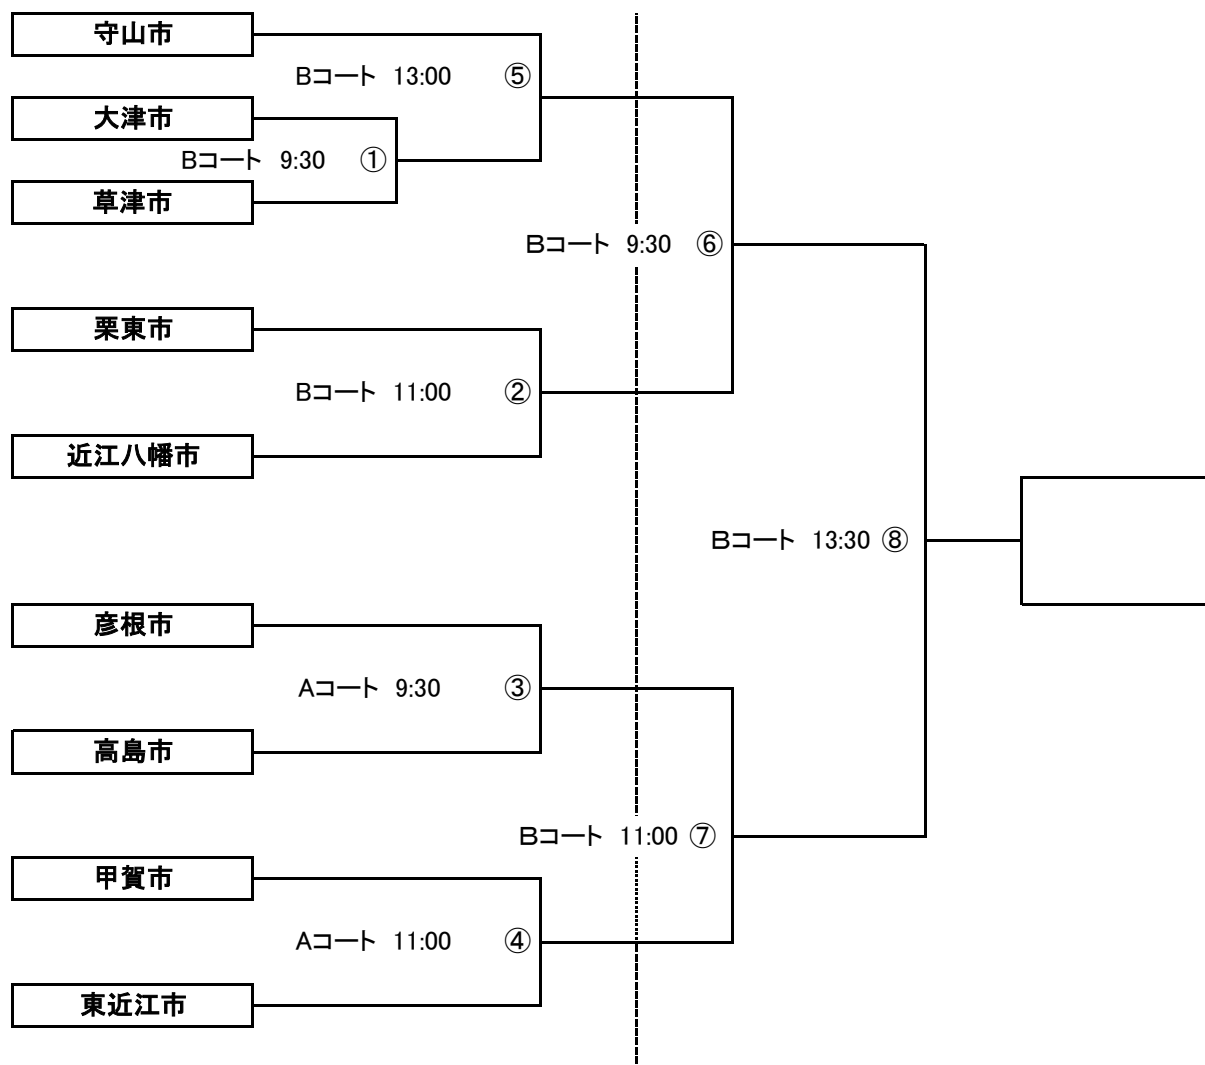

第 70 回 滋 賀 県 民 体 育 大 会 組 合 せ

7月30日 ビッグレイク

8月6日 ビッグレイク

7月30日(日) ビッグレイク Aコート・Bコート

試合No.	試合時間	対 戦 カ ー ド		主審	副審 1	副審 2	4審	MC	
①	9:30	大津市	vs	草津市	県協会	栗東市	近江八幡市	栗東市	県協会役員
②	11:00	栗東市	vs	近江八幡市	県協会	大津市	草津市	①の勝者	県協会役員
③	9:30	彦根市	vs	高島市	県協会	甲賀市	東近江市	甲賀市	県協会役員
④	11:00	甲賀市	vs	東近江市	県協会	彦根市	高島市	③の勝者	県協会役員
⑤	13:00	守山市	vs	①の勝者	県協会	県協会	県協会	県協会役員	県協会役員

※大津市・草津市、彦根市・高島市の各チームで準備・設営(集合時間:8時20分)のお手伝いをお願いします。
 ※甲賀市・東近江市、試合No.⑤の各チームで後始末・撤収のお手伝いをお願いします。

8月6日(日) ビッグレイク Bコート

試合No.	試合時間	対 戦 カ ー ド		主審	副審 1	副審 2	4審	MC	
⑥	9:30	⑤の勝者	vs	②の勝者	県協会	県協会	県協会	県協会	県協会役員
⑦	11:00	③の勝者	vs	④の勝者	県協会	県協会	県協会	県協会	県協会役員
⑧	13:30	⑥の勝者	vs	⑦の勝者	県協会	県協会	県協会	県協会	県協会役員

※試合No.⑥の両チームで準備・設営(集合時間:8時20分)のお手伝いをお願いします。
 ※試合No.⑧の両チームで後始末・撤収のお手伝いをお願いします。