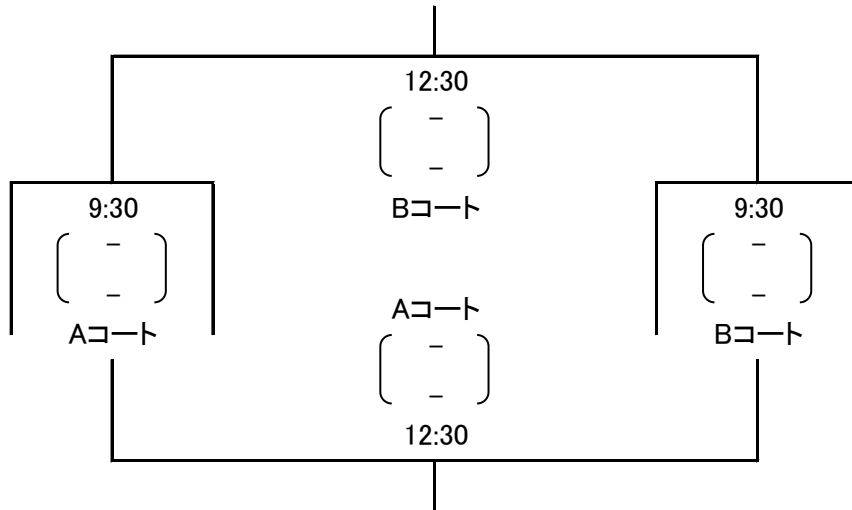

チャンピオントーナメント

日時：平成 30 年 8 月 6 日 (月)

会場：ビッグレイク A・B コート

優勝

3位決定戦

琵琶湖カップ

近江カップ

鹿深カップ

比叡カップ

優勝チーム

優勝チーム

優勝チーム

優勝チーム

確認事項

- ・ピッチ内アップは試合開始30分前から20分間とし、5分前に主審の合図で集合し、セレモニーを行い、試合が開始されます。
- ・試合中のアップはベンチ横にてボール無しとします。
- ・ハーフタイム中のピッチに入ってからアップは可能です。
- ・試合時間は50分とし、同点の場合は延長戦を10分行い、勝敗が決しない場合はPK戦を行います。