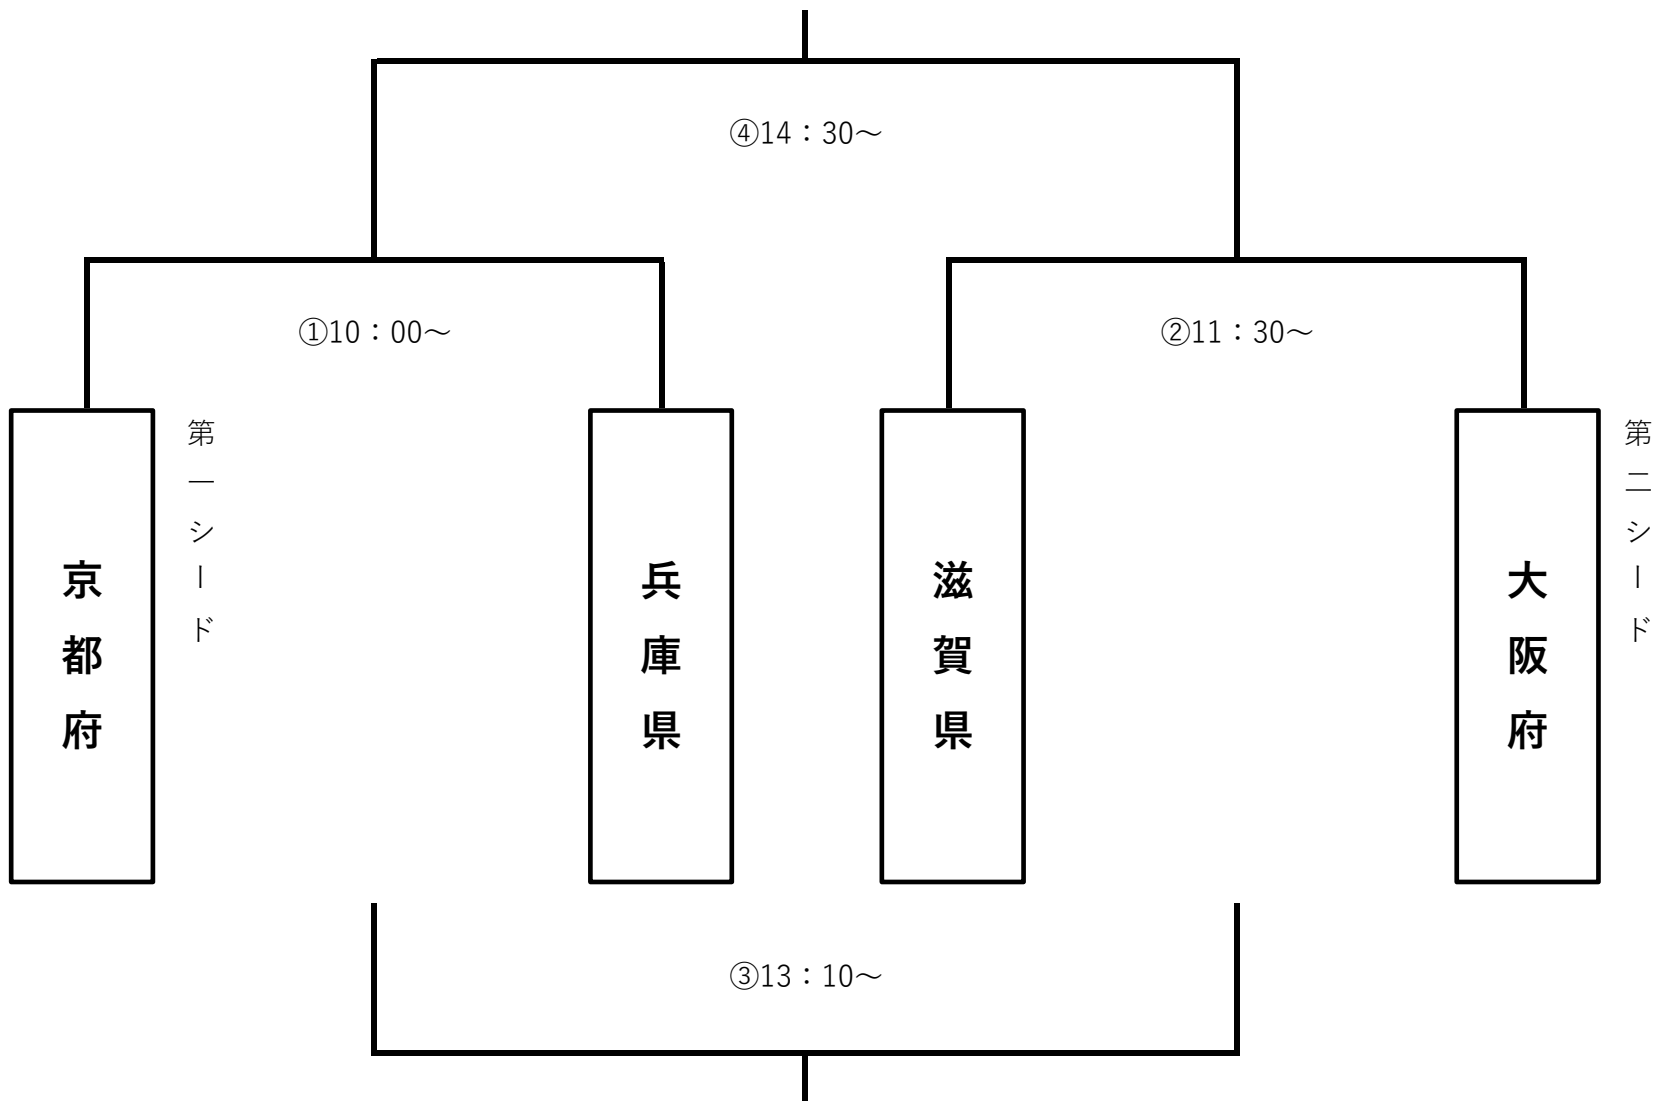

## トーナメント表

2019/11/17 (日) :ビッグレイク

府県名	チ	ム	名
京都府			
大阪府			
兵庫県			
滋賀県			

試合会場ビッグレイクA

試合No	キックオフ時間	対戦	主審	副審①	副審②	4審	記録
①	10:00	京都府 - 兵庫県	滋賀県サッカー協会審判委員会		滋賀県	なし	なし
②	11:30	滋賀県 - 大阪府	滋賀県サッカー協会審判委員会		滋賀県	なし	なし
③	13:10	①負 - ②負	相互審		なし	なし	なし
④	14:30	①勝 - ②勝	滋賀県サッカー協会審判委員会		滋賀県	滋賀県	なし