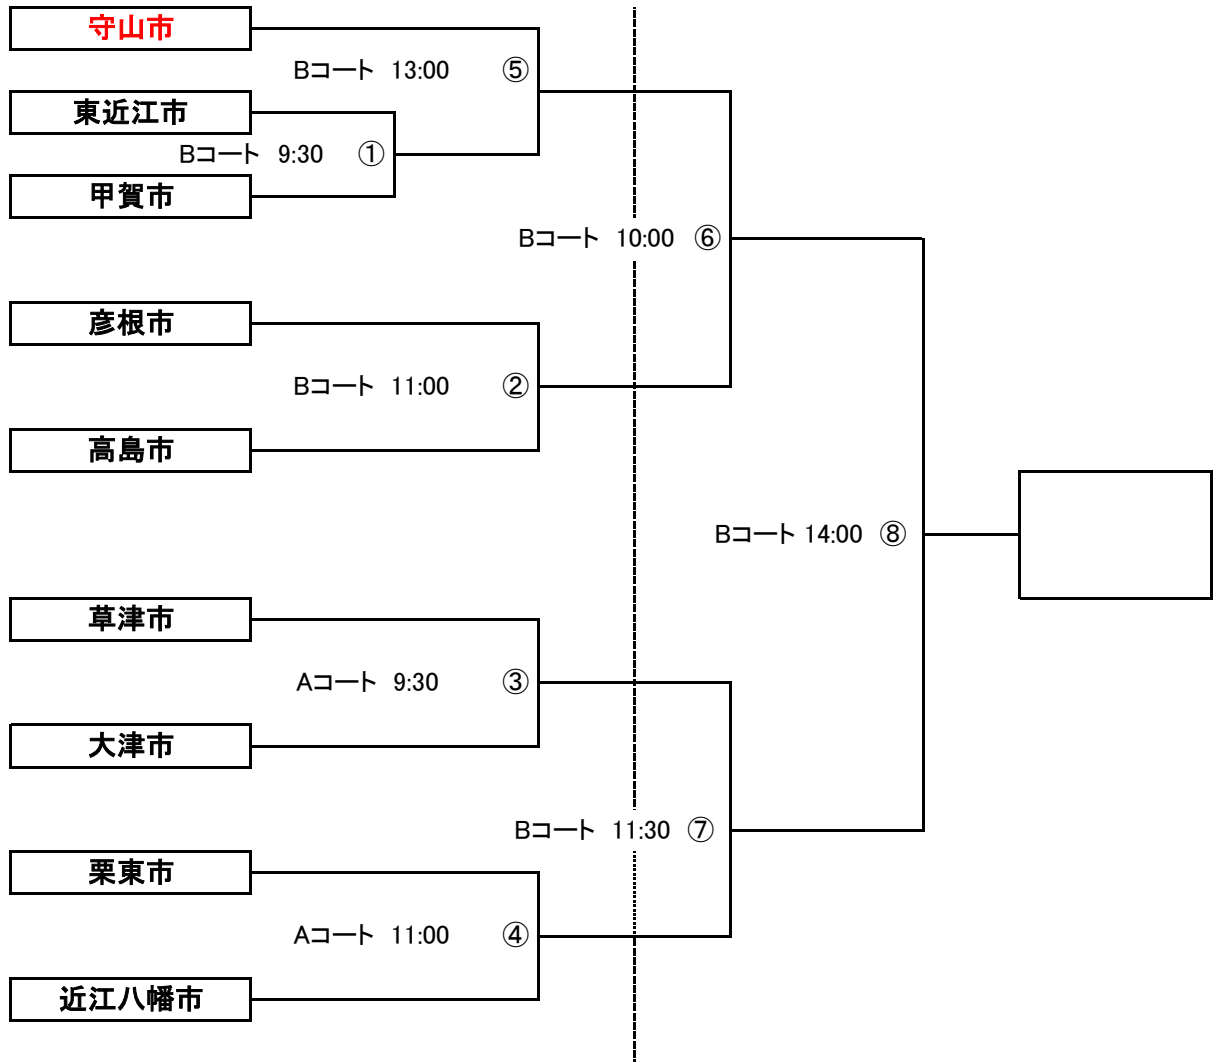

第 76 回 滋 賀 県 民 体 育 大 会 組 合 せ

7月30日 ビッグレイクA/B

8月6日 ビッグレイクB

7月30日(日) ビッグレイク Aコート・Bコート

試合No.	試合時間	対 戦 カ ー ド			主審	副審 1	副審 2	4審	MC
①	9:30	東近江市	vs	甲賀市	県協会	彦根市	高島市	彦根市	県協会役員
②	11:00	彦根市	vs	高島市	県協会	東近江市	甲賀市	東近江市	県協会役員
③	9:30	草津市	vs	大津市	県協会	栗東市	近江八幡市	栗東市	県協会役員
④	11:00	栗東市	vs	近江八幡市	県協会	草津市	大津市	草津市	県協会役員
⑤	13:00	守山市	vs	①の勝者	県協会	県協会	県協会	県協会役員	県協会役員

※(東近江市・甲賀市、草津市・大津市)の各チームで準備・設営(集合時間:8時20分)のお手伝いをお願いします
 ※(栗東市・近江八幡市、試合No.⑤)の各チームで後始末・撤収のお手伝いをお願いします。

8月6日(日) ビッグレイク Bコート

試合No.	試合時間	対 戦 カ ー ド			主審	副審 1	副審 2	4審	MC
⑥	10:00	⑤の勝者	vs	②の勝者	県協会	県協会	県協会	県協会	県協会役員
⑦	11:30	③の勝者	vs	④の勝者	県協会	県協会	県協会	県協会	県協会役員
⑧	14:00	⑥の勝者	vs	⑦の勝者	県協会	県協会	県協会	県協会	県協会役員

※試合No.⑥の両チームで準備・設営(集合時間:8時50分)のお手伝いをお願いします。
 ※試合No.⑧の両チームで後始末・撤収のお手伝いをお願いします。