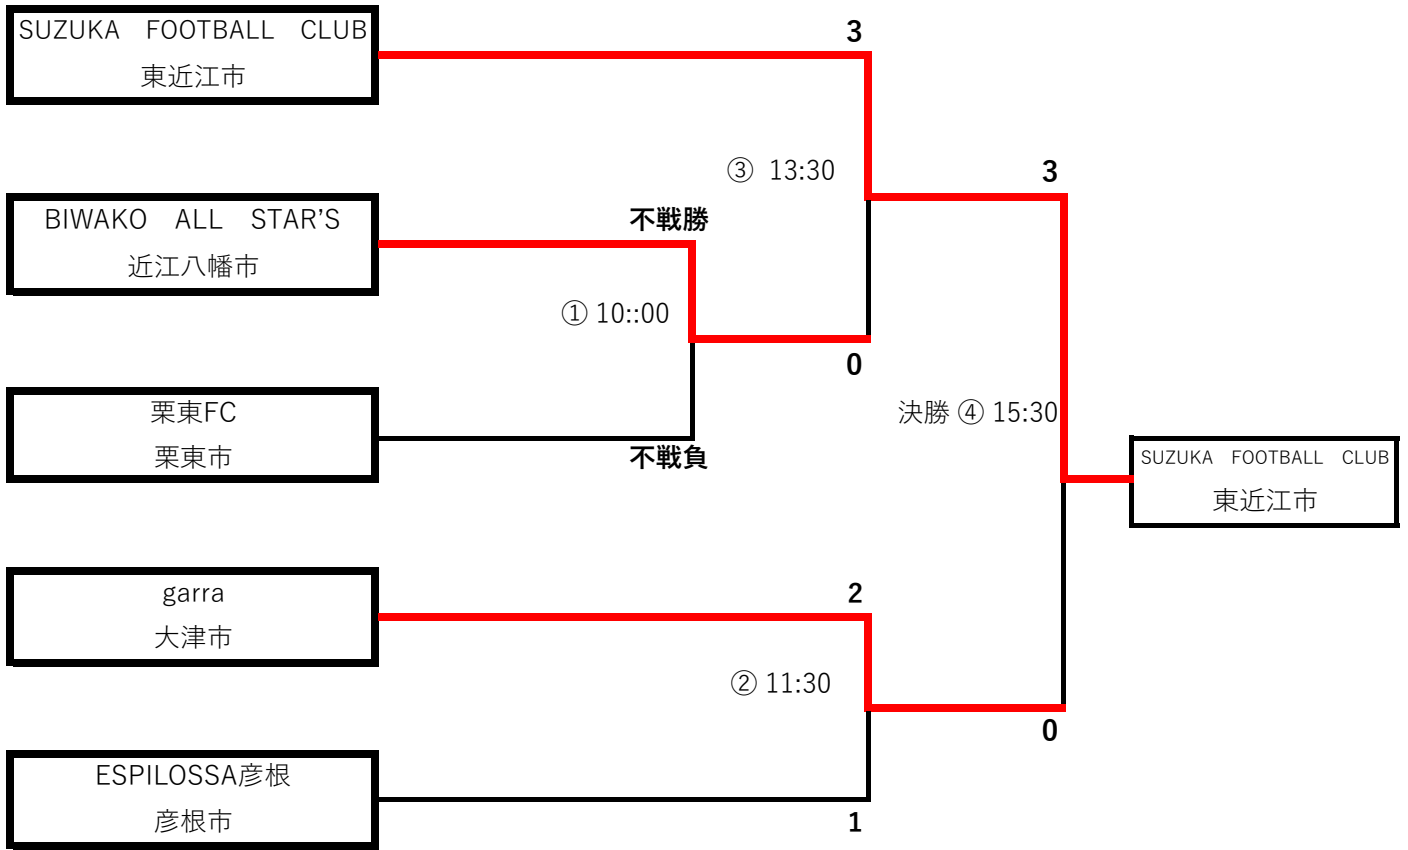

令和6年度 郡市対抗クラブ選手権大会 組合せ

■ 1月12日 (ビッグレイク Bコート)

試合No	キックオフ	対戦	主審	副審	4 審
①	10:00	BIWAKO ALL STAR'S <b>不勝</b> VS <b>不敗</b> 栗東FC	県協会	県協会	草津市
②	11:30	garra <b>2</b> VS <b>1</b> EPILOSSA彦根	県協会	県協会	草津市
③	13:30	SUZUKA FOOTBALL CLUB <b>3</b> VS <b>0</b> BIWAKO ALL CLUB	県協会	県協会	草津市
④	15:30	SUZUKA FOOTBALL CLUB <b>3</b> VS <b>0</b> garra	県協会	県協会	草津市

■ 試合時間は60分 (30-5-30) 延長戦なしで同点の場合はPK方式

■ 選手交代は9名以内。再度の出場は認めない。

■ メンバー表はキックオフ30分前までに本部席に提出のこと。

■ 警告2枚、一発退場で次の試合は出場停止。