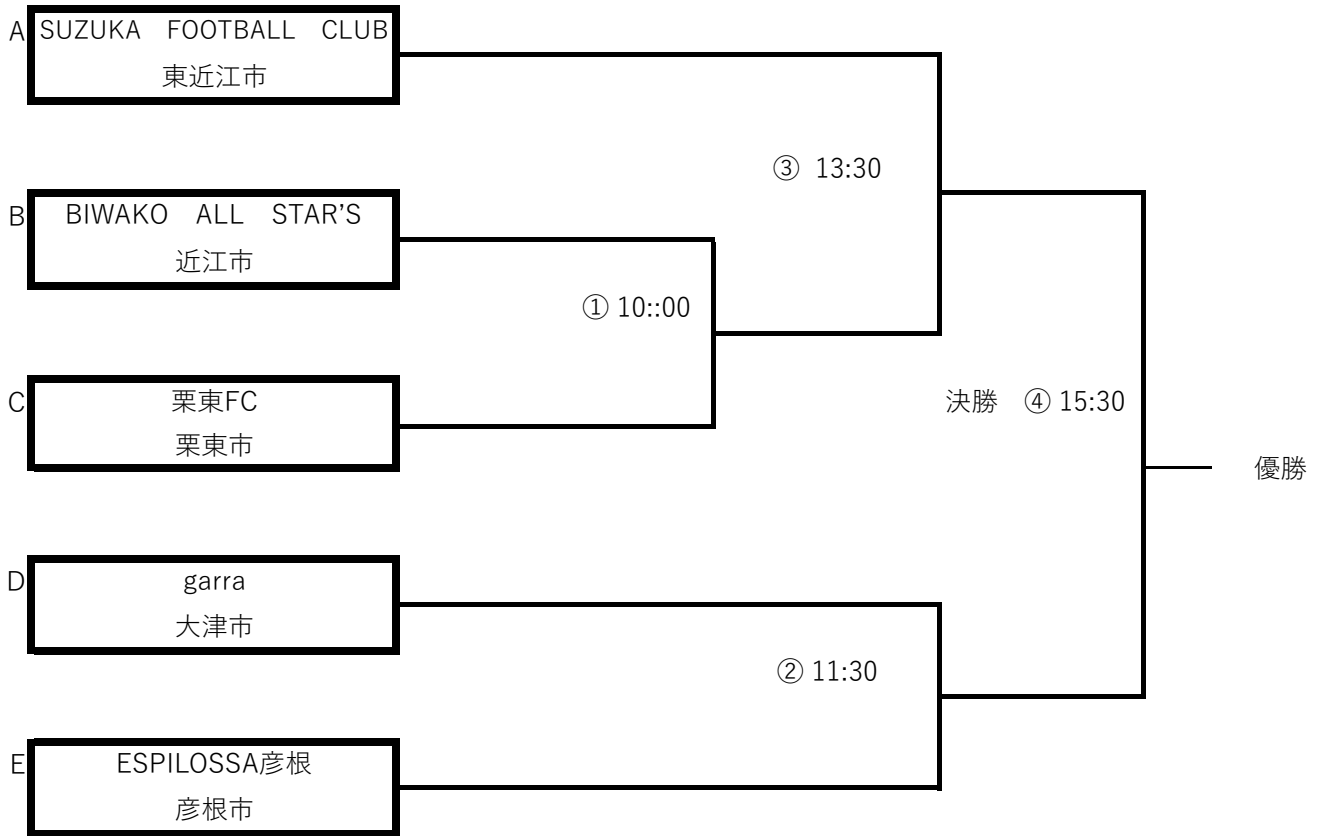

令和6年度 郡市対抗クラブ選手権大会 組合せ

■ 1月12日 (Bコート)

試合No	キックオフ	対戦		主審	副審	4 審	
①	10:00	BIWAKO ALL STAR'S	VS	栗東FC	県協会	県協会	草津市
②	11:30	garra	VS	ESPILOSSA彦根	県協会	県協会	草津市
③	13:30	SUZUKA FOOTBALL CLUB	VS	①勝者	県協会	県協会	草津市
④	15:30		VS		県協会	県協会	草津市

■ 試合時間は60分 (30-5-30) 延長戦なしで同点の場合はPK方式

■ 選手交代は9名以内。再度の出場は認めない。

■ メンバー表はキックオフ30分前までに本部席に提出のこと。

■ 警告2枚、一発退場で次の試合は出場停止。