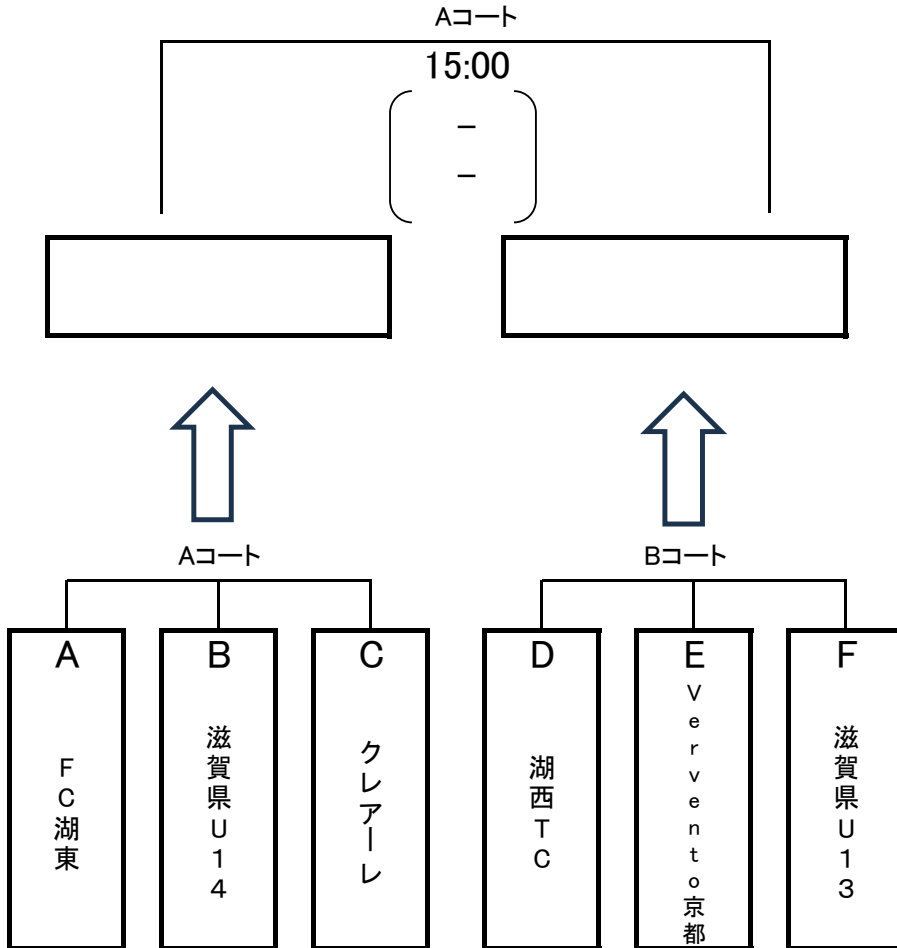

チャンピオントーナメント

日時： 令和 6 年 8 月 12 日 (月)

会場： ビッグレイク A・B コート

確認事項

- ・試合中のアップはベンチ横にてボール無しとします。
- ・ハーフタイム中のピッチに入っのアップは可能です。

【決勝戦について】

- ・ピッチ内アップは試合開始30分前から20分間とし、5分前に主審の合図で集合し、セレモニーを行い、試合が開始されます。
- ・試合時間は50分とし、同点の場合は延長戦を10分(5分-5分)行い、勝敗が決しない場合はPK戦を行います。