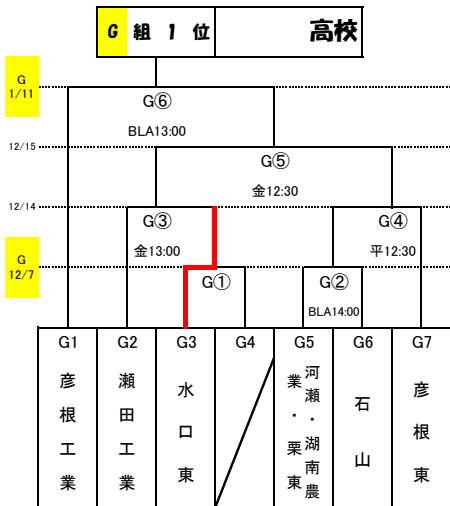

2024年度(令和6年度) 滋賀県民スポーツ大会

<予選トーナメント>

<決勝トーナメント>

【会場】

希…希望が丘球技場(人工芝)

金…金亀公園(人工芝)

ス…水口スポーツの森(人工芝)

スポ陸…水口スポーツの森陸上競技場(天然芝)

平…平和堂HATOスタジアム(天然芝)

BLA…ビッグレイクA(人工芝)

BLB…ビッグレイクB(人工芝)

BLC…ビッグレイクC(天然芝)

兄…近江兄弟社ヴォーリズ浅小井G(人工芝)

光…光泉カトリック高校G(人工芝)

彦…彦根総合松隆G(人工芝)