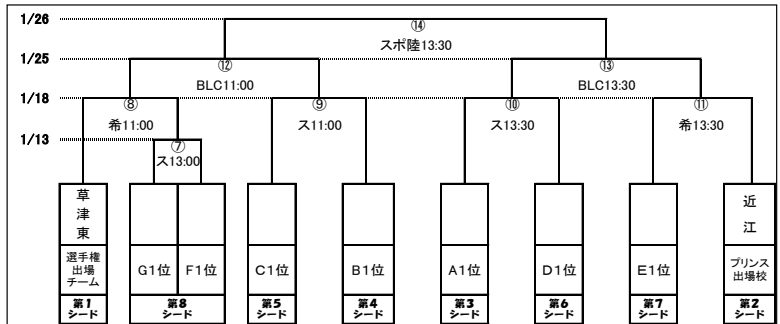

2024年度(令和6年度) 滋賀県民スポーツ大会

<予選トーナメント>

<決勝トーナメント>

【会場】

希…希望が丘球技場(人工芝)

金…金亀公園(人工芝)

ス…水口スポーツの森(人工芝)

スポ陸…水口スポーツの森陸上競技場(天然芝)

平…平和堂HATOスタジアム(天然芝)

BLA…ビッグレイクA(人工芝)

BLB…ビッグレイクB(人工芝)

BLC…ビッグレイクC(天然芝)

兄…近江兄弟社ヴォーリズ浅小井G(人工芝)

光…光泉カトリック高校G(人工芝)

彦…彦根総合松隆G(人工芝)