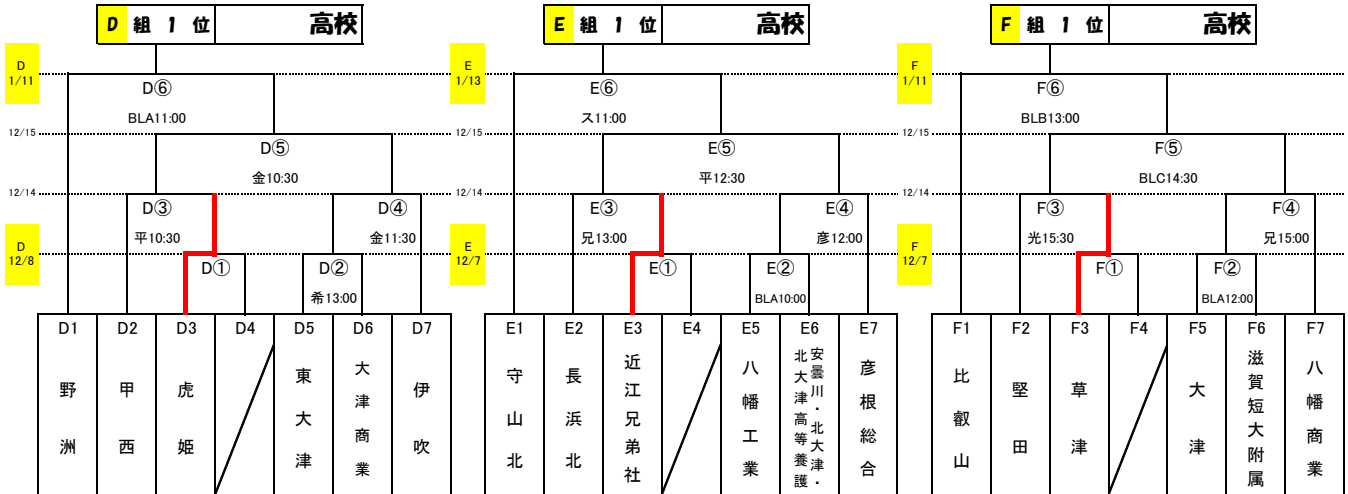

2024年度(令和6年度) 滋賀県民スポーツ大会

<予選トーナメント>

<決勝トーナメント>

【会場】

希…希望が丘球技場(人工芝)

金…金亀公園(人工芝)

ス…水口スポーツの森(人工芝)

スポ陸…水口スポーツの森陸上競技場(天然芝)

平…平和堂HATOスタジアム(天然芝)

BLA…ビッグレイクA(人工芝)

BLB…ビッグレイクB(人工芝)

BLC…ビッグレイクC(天然芝)

兄…近江兄弟社ヴォーリズ浅小井G(人工芝)

光…光泉カトリック高校G(人工芝)

彦…彦根総合松隆G(人工芝)