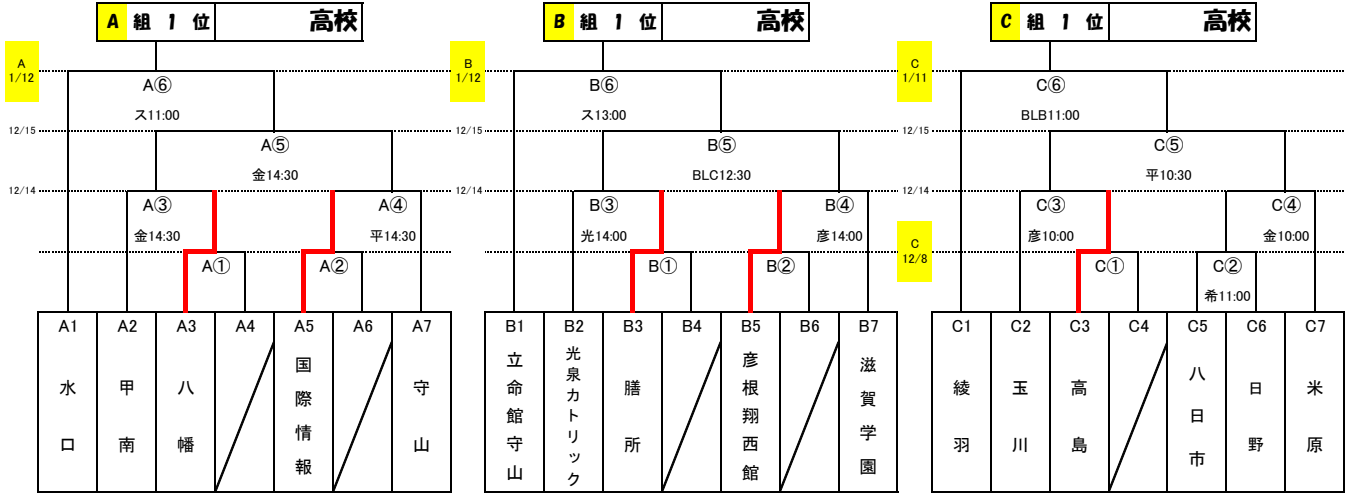

2024年度(令和6年度) 滋賀県民スポーツ大会

<予選トーナメント>

<決勝トーナメント>

【会場】

希…希望が丘球技場(人工芝)

金…金亀公園(人工芝)

ス…水口スポーツの森(人工芝)

スポ陸…水口スポーツの森陸上競技場(天然芝)