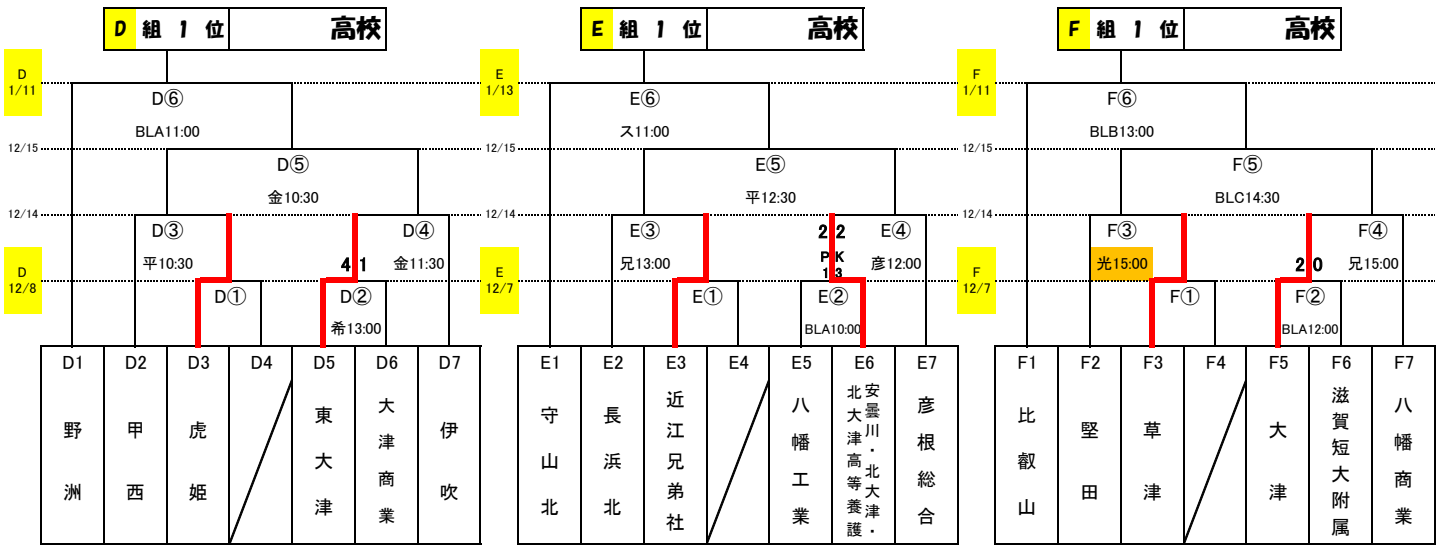

2024年度(令和6年度) 滋賀県民スポーツ大会

<予選トーナメント>

<決勝トーナメント>

【会場】

- 希…希望が丘球技場(人工芝)
- 金…金亀公園(人工芝)
- ス…水口スポーツの森(人工芝)
- スポ陸…水口スポーツの森陸上競技場(天然芝)
- 平…平和堂HATOスタジアム(天然芝)

- BLA…ビッグレイクA(人工芝)
- BLB…ビッグレイクB(人工芝)
- BLC…ビッグレイクC(天然芝)
- 兄…近江兄弟社ヴォーリズ浅小井(人工芝)
- 光…光泉カトリック高校G(人工芝)
- 彦…彦根総合松隆G(人工芝)