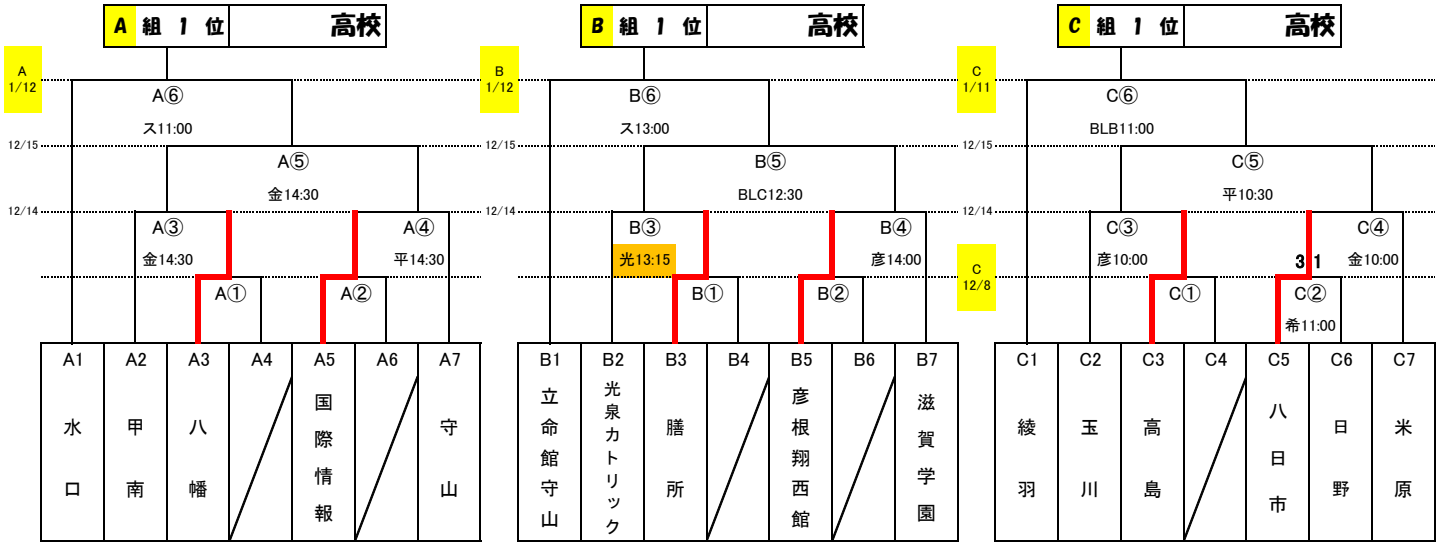

2024年度(令和6年度) 滋賀県民スポーツ大会

<予選トーナメント>

<決勝トーナメント>

【会場】

- 希…希望が丘球技場(人工芝)
- 金…金亀公園(人工芝)
- ス…水口スポーツの森(人工芝)
- スポ陸…水口スポーツの森陸上競技場(天然芝)
- 平…平和堂HATOスタジアム(天然芝)

- BLA…ビッグレイクA(人工芝)
- BLB…ビッグレイクB(人工芝)
- BLC…ビッグレイクC(天然芝)
- 兄…近江兄弟社ヴォーリズ浅小井(人工芝)
- 光…光泉カトリック高校G(人工芝)
- 彦…彦根総合松隆G(人工芝)