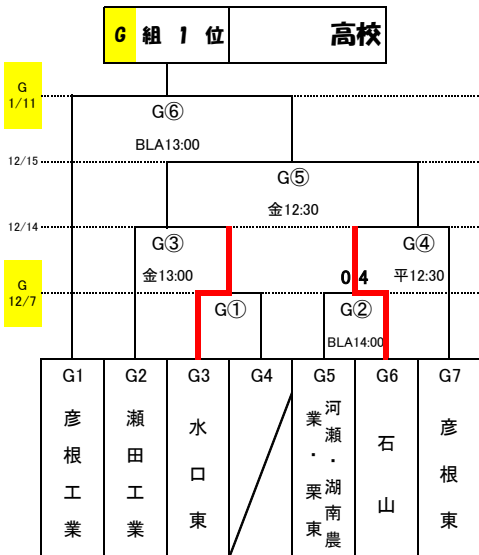

2024年度(令和6年度) 滋賀県民スポーツ大会

<予選トーナメント>

<決勝トーナメント>

【会場】

- 希…希望が丘球技場(人工芝)
- 金…金亀公園(人工芝)
- ス…水口スポーツの森(人工芝)
- スポ陸…水口スポーツの森陸上競技場(天然芝)
- 平…平和堂HATOスタジアム(天然芝)

- BLA…ビッグレイクA(人工芝)
- BLB…ビッグレイクB(人工芝)
- BLC…ビッグレイクC(天然芝)
- 兄…近江兄弟社ヴォーリズ浅小井(人工芝)
- 光…光泉カトリック高校G(人工芝)
- 彦…彦根総合松隆G(人工芝)