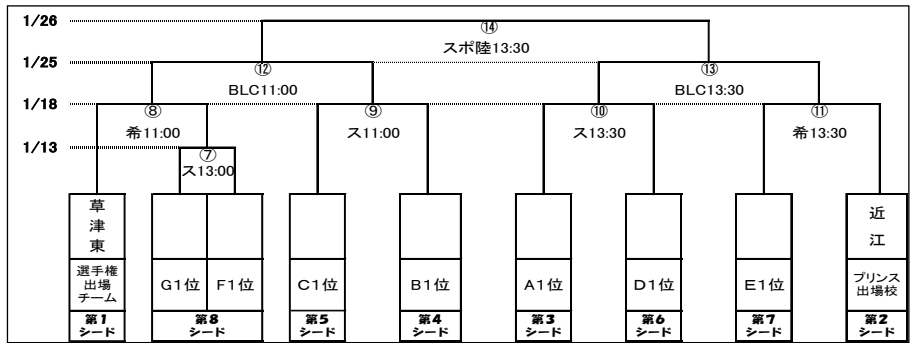

2024年度(令和6年度) 滋賀県民スポーツ大会

<予選トーナメント>

<決勝トーナメント>

【会場】

- 希…希望が丘球技場(人工芝)
- 金…金亀公園(人工芝)
- ス…水口スポーツの森(人工芝)
- スポ陸…水口スポーツの森陸上競技場(天然芝)
- 平…平和堂HATOスタジアム(天然芝)

- BLA…ビッグレイクA(人工芝)
- BLB…ビッグレイクB(人工芝)
- BLC…ビッグレイクC(天然芝)
- 兄…近江兄弟社ヴォーリズ浅小井(人工芝)
- 光…光泉カトリック高校G(人工芝)
- 彦…彦根総合松隆G(人工芝)