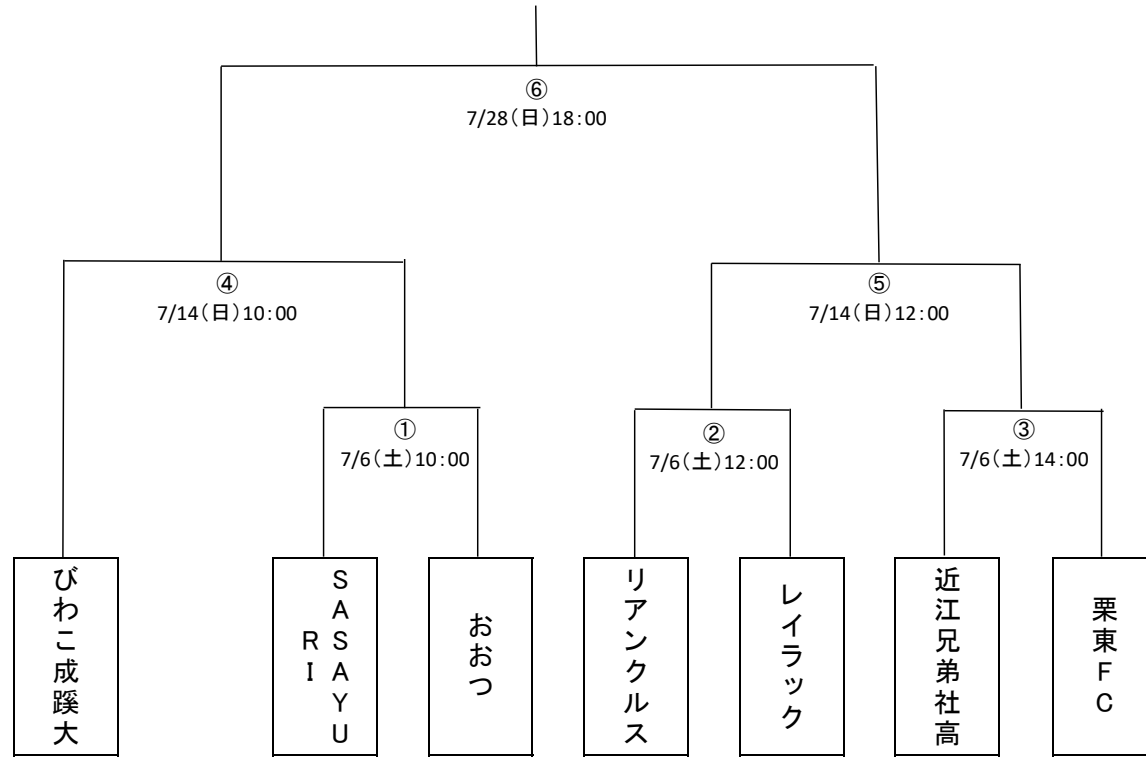

上位2チームが関西大会出場

参加チーム

- 1 びわこ成蹊スポーツ大学(前年度1位)
- 2 栗東FC LIBRO(前年度2位)
- 3 おおつヴィクトリーズ
- 4 近江兄弟社高校
- 5 リアンクルス近江フットボールクラブ
- 6 SASAYURI FC SHIGA
- 7 レイラック滋賀FCレディース

No.	会場	開始時間	カード	主審	副審1	副審2	4審	記録	MC	MCM	
7月6日(土)											
①	1回戦 ビックレイクA	10:00	SASAYURI - おおつ	滋賀県サッカー協会 審判委員会	近江兄弟社高校	栗東FC	近江兄弟社高		栗東FC	2試合目準備	
②		12:00	リアンクルス - レイラック	滋賀県サッカー協会 審判委員会	SASAYURI	おおつ	SASAYURI		おおつ		
③		14:00	近江兄弟社高 - 栗東FC	滋賀県サッカー協会 審判委員会	リアンクルス	レイラック	リアンクルス		レイラック		3試合目片づけ
7月14日(日)											
④	準決勝 希望ヶ丘球技場	10:00	びわこ成蹊大 - ①の勝者	滋賀県サッカー協会 審判委員会	滋賀県サッカー協会 審判委員会	滋賀県サッカー協会 審判委員会	⑤		⑤		
⑤		12:00	②の勝者 - ③の勝者	滋賀県サッカー協会 審判委員会	滋賀県サッカー協会 審判委員会	滋賀県サッカー協会 審判委員会	④		④		
7月28日(日)											
⑥	決勝 ビックレイクB	18:00	④の勝者 - ⑤の勝者	滋賀県サッカー協会 審判委員会	滋賀県サッカー協会 審判委員会	滋賀県サッカー協会 審判委員会	④負け	④負け	⑤負け		

1回戦、準決勝: 80分(前・後半40分)、同点の場合、PK戦

決勝戦: 90分(前・後半45分)、同点の場合、20分の延長戦、決しない場合PK戦

※1回戦・準決勝については準備は2試合目、片付けは3試合目のチームが行う。

決勝については、準決勝敗退チームから各7名ずつ補助役員として参加して下さい。