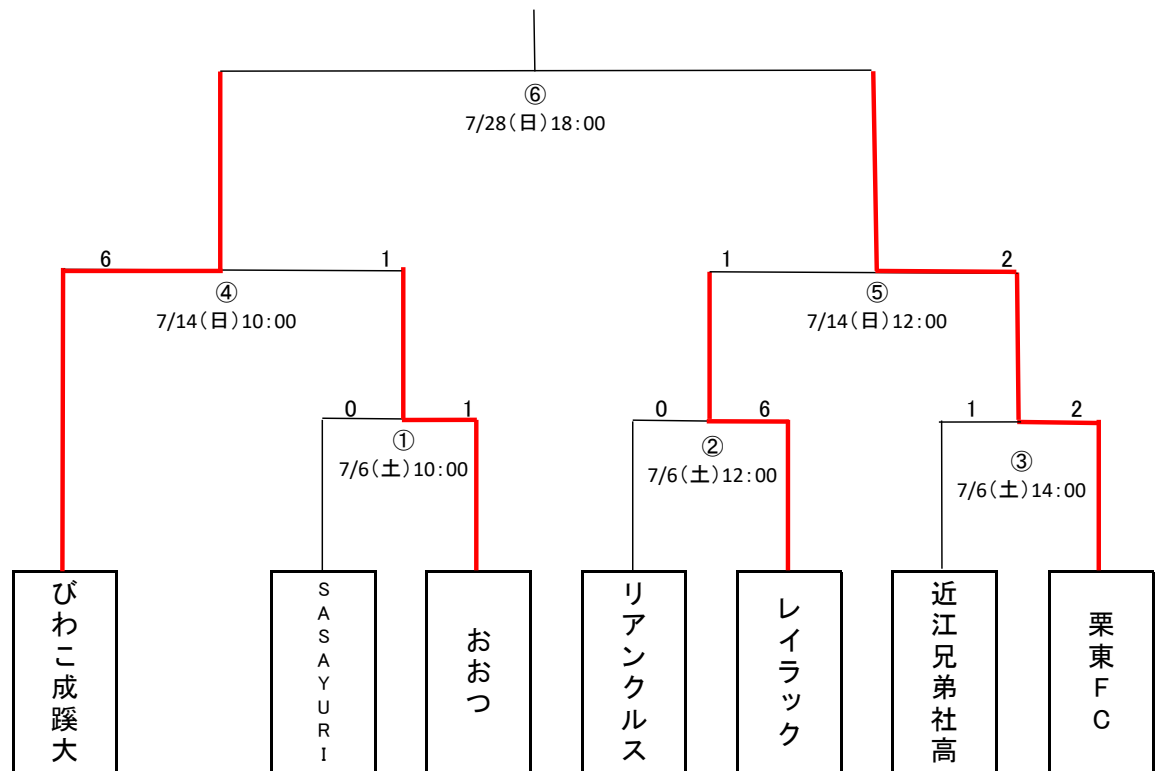

上位2チームが関西大会出場

参加チーム

- 1 びわこ成蹊スポーツ大学(前年度1位)
- 2 栗東FC LIBRO(前年度2位)
- 3 おおつヴィクトリーズ
- 4 近江兄弟社高校
- 5 リアंकルス近江フットボールクラブ
- 6 SASAYURI FC SHIGA
- 7 レイラック滋賀FCLレディース

No.		会場	開始時間	カード	主審	副審1	副審2	4審	記録	MC	MCM
7月6日(土)											
①	1回戦	ビックレイクA	10:00	SASAYURI 0 - 1 おおつ	滋賀県サッカー協会 審判委員会	近江兄弟社高校	栗東FC	近江兄弟社高校		栗東FC	
②			12:00	リアंकルス 0 - 6 レイラック	滋賀県サッカー協会 審判委員会	SASAYURI	おおつ	SASAYURI		おおつ	
③			14:00	近江兄弟社高 1 - 2 栗東FC	滋賀県サッカー協会 審判委員会	リアंकルス	レイラック	リアंकルス		レイラック	
7月14日(日)											
④	準決勝	希望ヶ丘球場	10:00	びわこ成蹊大 6 - 1 おおつ	滋賀県サッカー協会 審判委員会	滋賀県サッカー協会 審判委員会	滋賀県サッカー協会 審判委員会	レイラック		栗東FC	
⑤			12:00	レイラック 1 - 2 栗東FC	滋賀県サッカー協会 審判委員会	滋賀県サッカー協会 審判委員会	滋賀県サッカー協会 審判委員会	びわこ成蹊大		おおつ	
7月28日(日)											
⑥	決勝	ビックレイクB	18:00	びわこ成蹊大 - 栗東FC	滋賀県サッカー協会 審判委員会	滋賀県サッカー協会 審判委員会	滋賀県サッカー協会 審判委員会	レイラック	おおつ	近江兄弟社高校	

1回戦、準決勝: 80分(前・後半40分)、同点の場合、PK戦

決勝戦: 90分(前・後半45分)、同点の場合、20分の延長戦、決しない場合PK戦

※1回戦・準決勝については準備は2試合目、片付けは3試合目のチームが行う。

決勝については、準決勝敗退チームから各7名ずつ補助役員として参加して下さい。